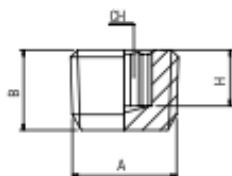

3025

TAPPO MASCHIO CONICO

MALE PLUG (TAPER)

GEWINDESTOPFEN KONISCH

BOUCHON À 6 PANS CREUX, CONIQUE

TAPÓN MACHO CÓNICO HEXÁGONO INTERIOR

TAMPÃO MACHO COM ROSCA CÔNICA

Code	A	B	H	CH	Pack.
03025 00 01 02 NB	1/8	7.5	5	5	10
03025 00 01 03 NB	1/4	10	7	6	10
03025 00 01 04 NB	3/8	11	7	8	10
03025 00 01 05 NB	1/2	13	8	10	10